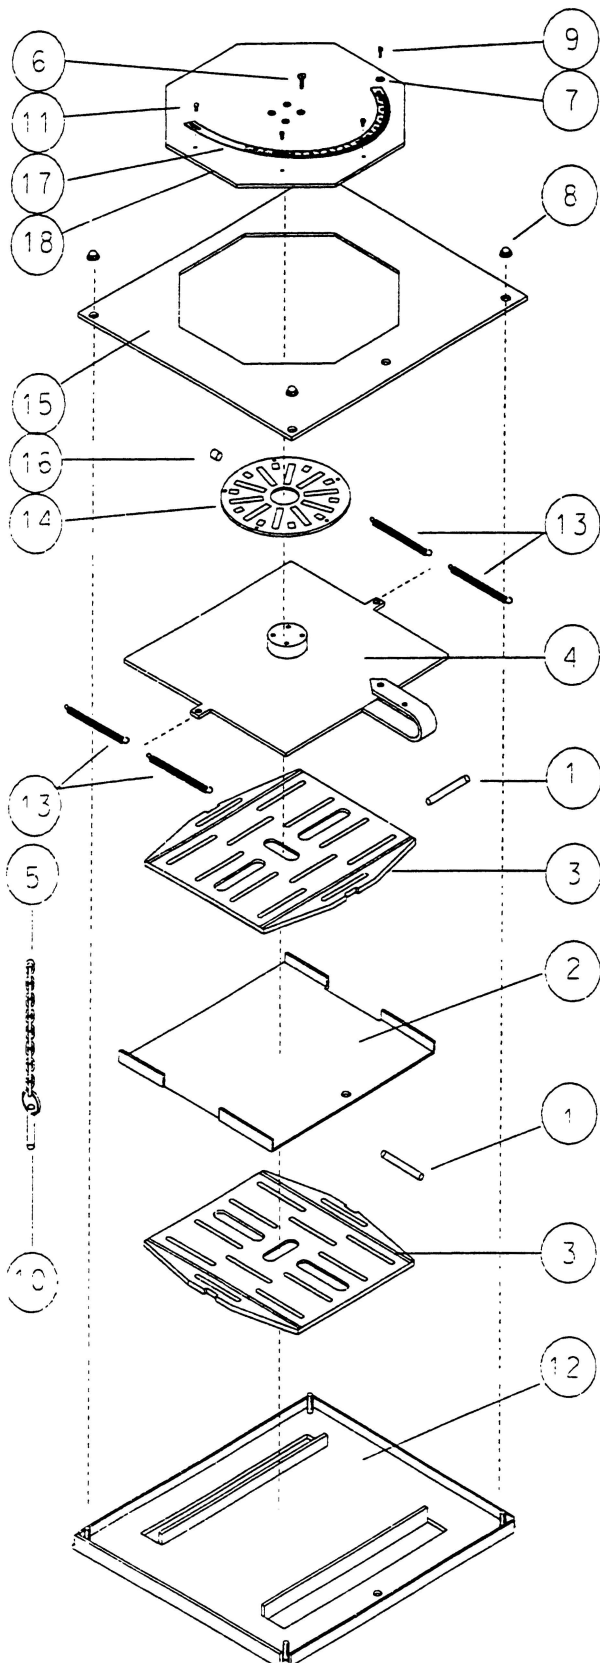

Parts List for 1260 Truck Turntables

1260 Size = 18"x18"x2.25"
 1260 Rating per wheel: 5K; Per Axle: 10K

REF NO.	PART NUMBER	QTY. USED	DESCRIPTION
1	00055385000	24	ROLLER-LONG, CD PLT
2	00055387000	1	PLATE WLDMT-INT'L
3	00055389000	2	RETAINER-PLATE, CASTING
4	00055392000	1	POINTER WLDMT
5	00992212000	0.4 FT	CHAIN-JACK, #10 BG SG. ZN PLT
6	01101162000	4	SCREW-FHMS, 1/4-20 X 5/8 SLT
7	01103959000	2	WASHER-FLAT, #10 1/2OD X 7/32I
8	01185417000	4	NUT-ACORN, 5/16-18 UNC-2B ZN
9	01187198000	1	SCREW-THUMB, #10-32 X 3/8 ZN
10	01201424000	1	STUD-EYE PIN, #21
11	01202443000	3	PUSH SCREW-6 X 1Q
12	01237992000	1	BASE WLDMT
13	01257228000	4	SPRING
14	01264321000	1	RETAINER-CIRCULAR
15	01264346000	1	PLATE-COVER
16	01264365000	50	ROLLER
17	01264537000	1	SCALE
18	01264541000	1	TOP PLATE