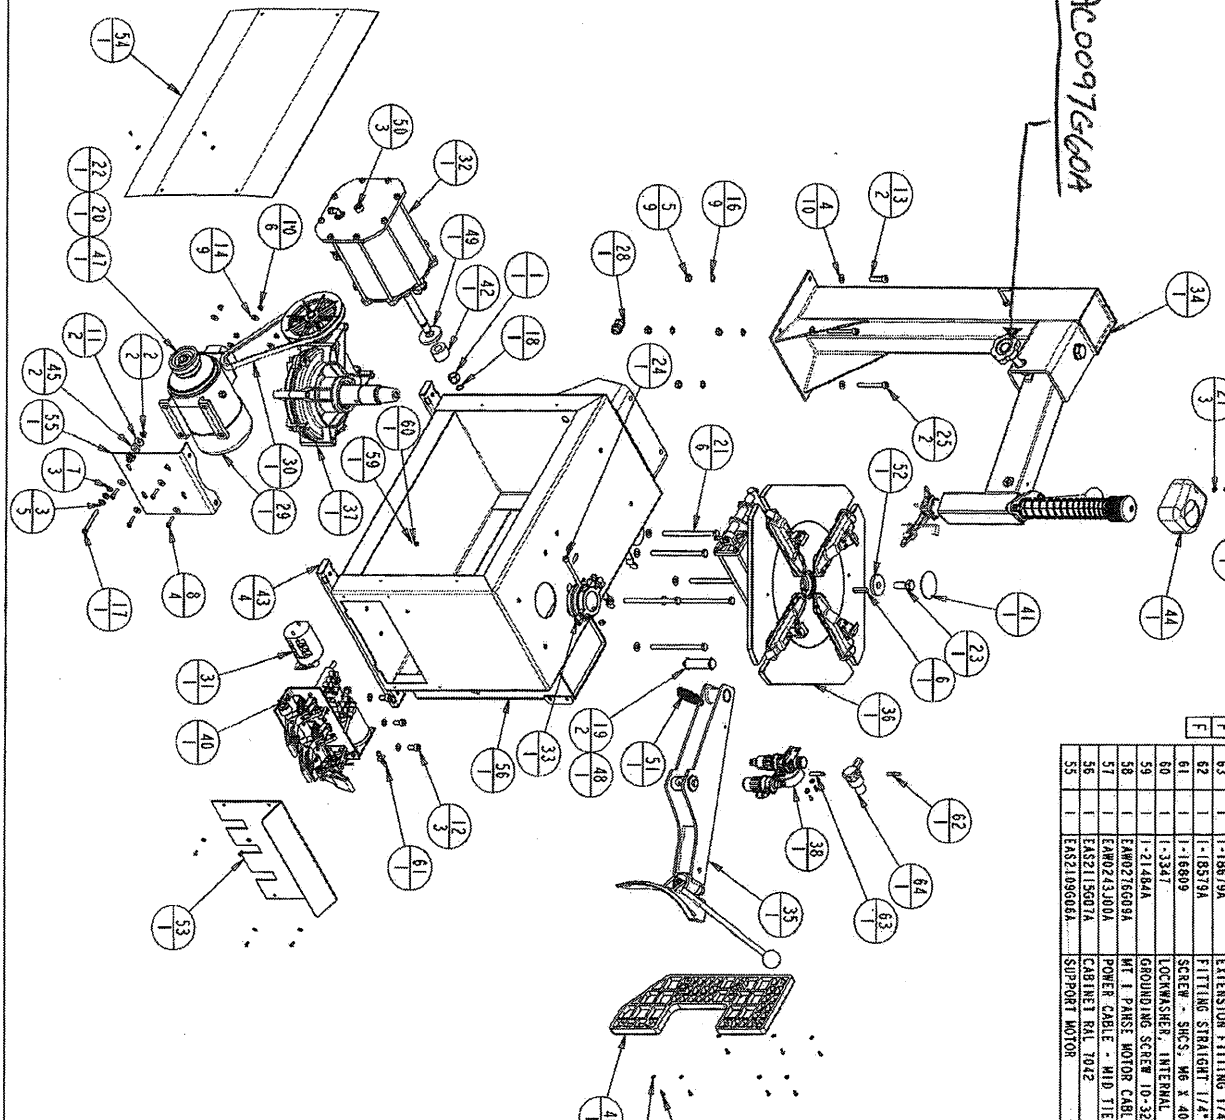

INFORMATION DRAWING 8-062204

INFORMATION HOSE + GUN + GUAGE (ASSY)

EAA0356651A

EAA0356651A
SHEET 1 OF 1

EAC00976604

NO	QTY	PART NO	DESCRIPTION
1	1	EAA0057724A	WASHER, HEX, M8
2	1	EAA0057725A	WASHER, HEX, M8
3	1	EAA0057726A	WASHER, HEX, M8
4	1	EAA0057727A	WASHER, HEX, M8
5	1	EAA0057728A	WASHER, HEX, M8
6	1	EAA0057729A	WASHER, HEX, M8
7	1	EAA0057730A	WASHER, HEX, M8
8	1	EAA0057731A	WASHER, HEX, M8
9	1	EAA0057732A	WASHER, HEX, M8
10	1	EAA0057733A	WASHER, HEX, M8
11	1	EAA0057734A	WASHER, HEX, M8
12	1	EAA0057735A	WASHER, HEX, M8
13	1	EAA0057736A	WASHER, HEX, M8
14	1	EAA0057737A	WASHER, HEX, M8
15	1	EAA0057738A	WASHER, HEX, M8
16	1	EAA0057739A	WASHER, HEX, M8
17	1	EAA0057740A	WASHER, HEX, M8
18	1	EAA0057741A	WASHER, HEX, M8
19	1	EAA0057742A	WASHER, HEX, M8
20	1	EAA0057743A	WASHER, HEX, M8
21	1	EAA0057744A	WASHER, HEX, M8
22	1	EAA0057745A	WASHER, HEX, M8
23	1	EAA0057746A	WASHER, HEX, M8
24	1	EAA0057747A	WASHER, HEX, M8
25	1	EAA0057748A	WASHER, HEX, M8
26	1	EAA0057749A	WASHER, HEX, M8
27	1	EAA0057750A	WASHER, HEX, M8
28	1	EAA0057751A	WASHER, HEX, M8
29	1	EAA0057752A	WASHER, HEX, M8
30	1	EAA0057753A	WASHER, HEX, M8
31	1	EAA0057754A	WASHER, HEX, M8
32	1	EAA0057755A	WASHER, HEX, M8
33	1	EAA0057756A	WASHER, HEX, M8
34	1	EAA0057757A	WASHER, HEX, M8
35	1	EAA0057758A	WASHER, HEX, M8
36	1	EAA0057759A	WASHER, HEX, M8
37	1	EAA0057760A	WASHER, HEX, M8
38	1	EAA0057761A	WASHER, HEX, M8
39	1	EAA0057762A	WASHER, HEX, M8
40	1	EAA0057763A	WASHER, HEX, M8
41	1	EAA0057764A	WASHER, HEX, M8
42	1	EAA0057765A	WASHER, HEX, M8
43	1	EAA0057766A	WASHER, HEX, M8
44	1	EAA0057767A	WASHER, HEX, M8
45	1	EAA0057768A	WASHER, HEX, M8
46	1	EAA0057769A	WASHER, HEX, M8
47	1	EAA0057770A	WASHER, HEX, M8
48	1	EAA0057771A	WASHER, HEX, M8
49	1	EAA0057772A	WASHER, HEX, M8
50	1	EAA0057773A	WASHER, HEX, M8
51	1	EAA0057774A	WASHER, HEX, M8
52	1	EAA0057775A	WASHER, HEX, M8
53	1	EAA0057776A	WASHER, HEX, M8
54	1	EAA0057777A	WASHER, HEX, M8
55	1	EAA0057778A	WASHER, HEX, M8
56	1	EAA0057779A	WASHER, HEX, M8
57	1	EAA0057780A	WASHER, HEX, M8
58	1	EAA0057781A	WASHER, HEX, M8
59	1	EAA0057782A	WASHER, HEX, M8
60	1	EAA0057783A	WASHER, HEX, M8
61	1	EAA0057784A	WASHER, HEX, M8
62	1	EAA0057785A	WASHER, HEX, M8
63	1	EAA0057786A	WASHER, HEX, M8
64	1	EAA0057787A	WASHER, HEX, M8

PROTECTION ROUE DE LA GARANTIE EAA02476154 (Page de 10)
PIN ROUE PROTECTION DE PASTIC EAA00476553A