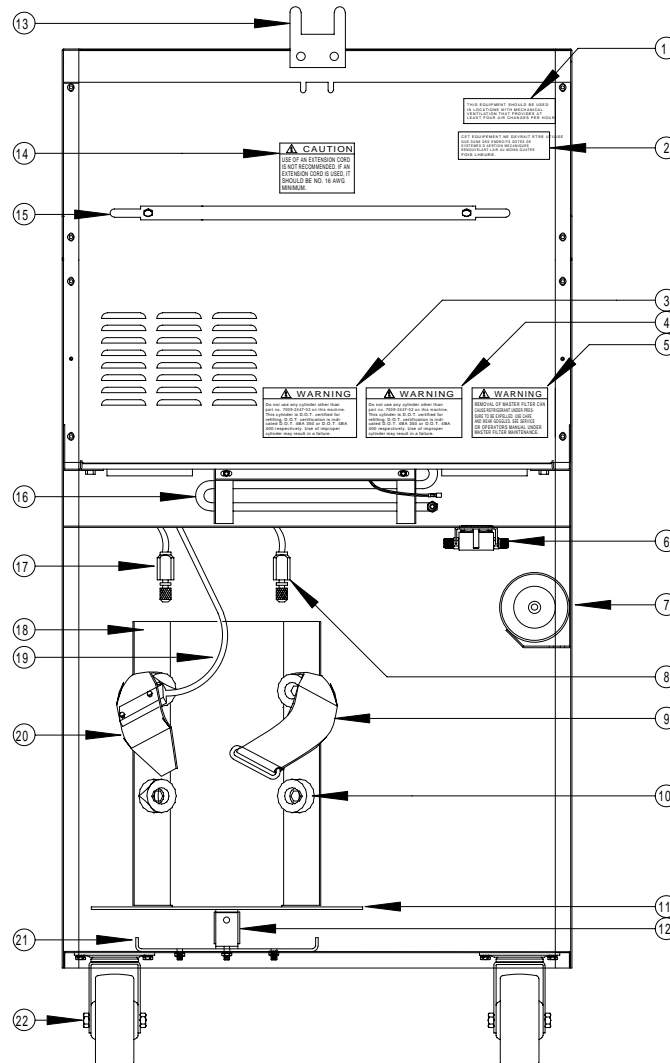

BACK VIEW

ITEM	DESCRIPTION	PART NUMBER	ITEM	DESCRIPTION	PART NUMBER
1	Label, Vent Caution	0682-1038-01	13	Gauge Bracket	7012-1537-01
2	Label, French Caution	0682-1039-01	14	Label, Caution	0682-0873-01
3	Label, Cyl. Warning	0682-1081-01	15	AC Power Hanger	7012-1369-01
4	Label, Warning Power	0682-1089-01	16	Condenser	0111-0905-01
5	Label, Filter Warning	0682-0967-01	17a	Hose R12, RED	3988-0298-05
6	Indicator, Moisture	7009-2105-02	b	Hose R134a, RED	3988-0279-05
7	Master Filter R12	1095-0178-04	c	Anti-Blow Back R12	4719-0055-01
a	Master Filter R134a	1095-0178-03	d	Anti-Blow Back R134a	4719-0055-02
b	Velcro Strap	0424-0807-01	18	Scale Assy.	7009-2456-01
c	O-Rings	0617-0205-01	a	Plate, Scale Top	7003-0727-01
8a	Hose R12, BLUE	3988-0298-06	19	Temperature Probe	7009-2405-01
b	Hose R134a, BLUE	3988-0279-06	20	Velcro Strap (LEFT)	0424-0805-01
c	Anti-Blow Back R12	4719-0055-01	21	Shim Plate	7028-0038-01
d	Anti-Blow Back R134a	4719-0055-02	22	Caster W/O Brake	3645-0055-01
9	Velcro Strap (RIGHT)	0424-0806-02	NS	Reclaim Tank 50lbs R12 Testers	7009-2447-03
10	Rubber Foot	1489-0017-01	NS	Reclaim Tank 50lbs R134a Testers	7009-2447-01
11	Plate, Scale Bottom	7003-0728-01			
12	Load Cell Assy.	7009-2446-01