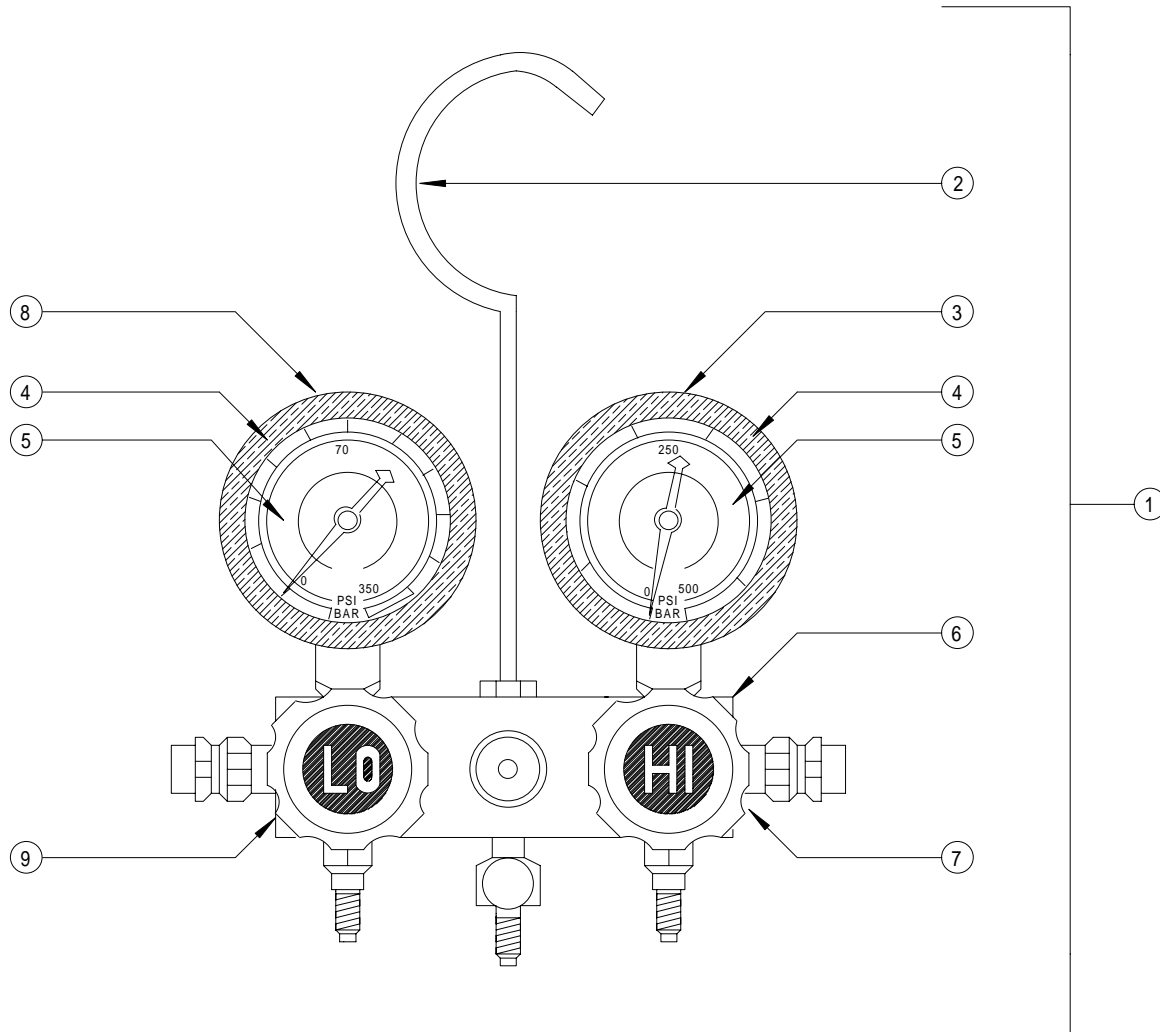

MASTER COOL GAUGE

ITEM	DESCRIPTION	PART NUMBER FOR R-12	PART NUMBER FOR R-134a
1	Gauge Set W/Hoses	7009-2441-01	7009-2440-01
2	Hook W/Nut Assy.	7009-2441-08	7009-2441-08
3	High Side Gauge	7009-2441-04	7009-2440-04
4	Bezel	7009-2441-06	7009-2441-06
5	Lens	7009-2441-07	7009-2441-07
6	Alum. Block Complete	7009-2441-03	7009-2440-03
a	Sight Glass & Ring	7009-2441-13	7009-2441-13
7	Red Knob	7009-2441-09	7009-2441-09
a	Piston Seat Assy.	7009-2441-11	7009-2441-11
b	Stem Assy. W/Nuts & Knobs	7009-2441-12	7009-2441-12
8	Low Side Gauge	7009-2441-05	7009-2440-05
9	Blue Knob	7009-2441-10	7009-2441-10
a	Piston Seat Assy.	7009-2441-11	7009-2441-11
b	Stem Assy. W/Nuts & Knobs	7009-2441-12	7009-2441-12
A	Hose, 96" Blue	3988-0243-01 *	3988-0274-02
B	Hose, 96" Yellow	3988-0232-02 *	3988-0275-02 **
C	Hose, 96" Red	3988-0244-01 *	3988-0274-01

* - Replacement hose will need the Anti-Blow Back Valve, P/N 4719-0055-01.

** - Replacement hose will need the Anti-Blow Back Valve, P/N 4719-0055-02.